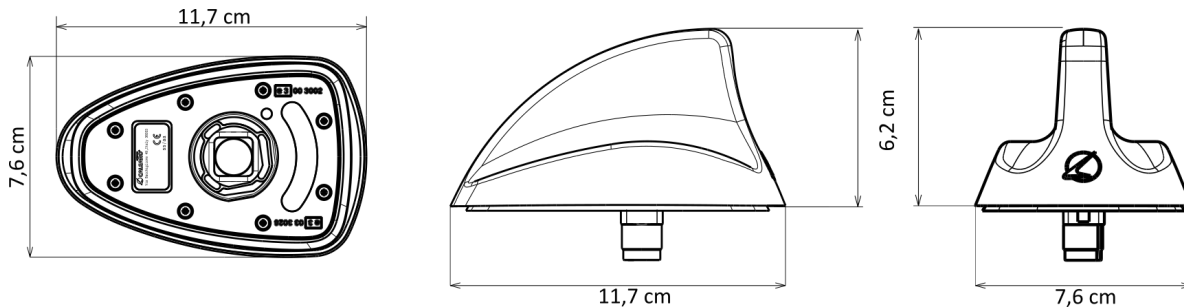

SHARK 2 TV RANGE

AM/FM - DTT - GNSS

EN

Roof antenna with shark-fin design and DTT reception available in different configuration. Its compact size along with sturdy and high-quality constructions materials guarantee great reliability and steady performance over time

IT

Antenna da tetto compatta con design a pinna di squalo e ricezione dei segnali DTT disponibile in diverse configurazioni. Le dimensioni compatte, la struttura robusta e l'elevata qualità dei materiali garantiscono grande affidabilità e prestazioni costanti nel tempo

Dimensions - Dimensioni

	AM/FM	DTT	GNSS
P/N 7727083 - TRIPLEX TV	•	•	•
P/N 7727082 - COMBI TV	•	•	
	AM/FM	DTT	GNSS
Frequency - Frequenza	AM 150-1710 kHz / FM 87,5-108 MHz	174-230 MHz / 470-790 MHz	1559-1605 MHz
Power supply - Alimentazione	+12 Volt Dedicated and Phantom	+12 Volt Dedicated and Phantom	3-5 Volt Phantom
Consumption - Consumo	50 mA max	40 mA max	45 mA max
Impedance - Impedenza	50 Ω	50 Ω	50 Ω
Gain - Guadagno	0 dBi	4 dBi	28 dBi
VSWR - ROS	--	< 4	2:1
Noise figure - Figura di rumore	FM: 3,5 dB typical	3 dB typical	1,4 dB
Polarization - Polarizzazione	Linear - Vertical	Linear - Vertical	RHCP
Connector - Connettore	FAKRA Male WHITE	FAKRA Male GREEN	FAKRA Male BLUE
Cable type - Tipologia cavo	RG174	RG174	RG174
Cable length - Lunghezza cavo	250 mm	250 mm	250 mm
Mounting - Montaggio	Metal plane		
Coachwork drilling - Foro carrozzeria	Square: 15 x 15 mm / Round: Ø 19 mm		
Weight - Peso	± 210 g		
Tightening torque - Coppia serraggio	6,5 Nm ± 20%		
Temperature - Temperatura	Working: -40° to +95° / Storage: -40° C to +105° C		
IP protection - Protezione IP	IP68		