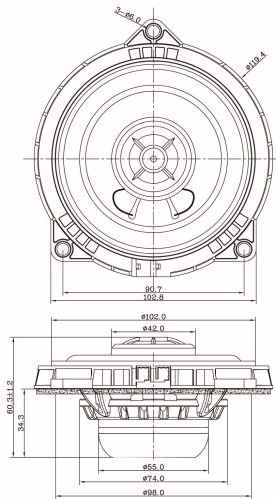

BM4 technical parameters

Model	BM4
Impedance (Ω)	4Ω
Frequency Response (Hz)	90-20KHz
Rated power (W)	30W
Maximum power (W)	60W
Sensitivity (dB 1W/1M)	88dB
Qms	2.34
Qes	0.30
Qts	0.26
Mms	6.95G
Vas	4.97L
Weight	0.372KG
Mounting Depth	36.0MM
Mounting Diameter	98.0MM