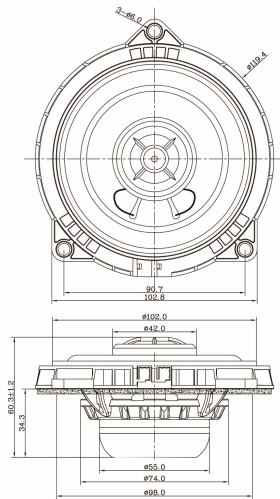

BM4喇叭技术参数：

型号	BM4
阻抗 (Ω)	4Ω
频率响应 (Hz)	90-20KHz
额定功率 (W)	30W
最大功率 (W)	60W
灵敏度 (dB 1W/1M)	88dB
Qms	2.34
Qes	0.30
Qts	0.26
Mms	6.95G
Vas	4.97L
Weight	0.372KG
Mounting Depth	36.0MM
Mounting Diameter	98.0MM