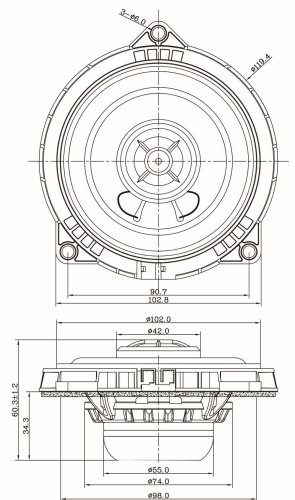

- Prima di installare questo prodotto, assicurarsi che lo spazio di installazione sia appropriato e leggere e comprendere tutte le istruzioni. Se non si rispettano le istruzioni, non sarete in grado di godere della garanzia.
- Utilizzare gli accessori di montaggio in dotazione per assicurare l'installazione sicura e sicura.
- Non utilizzare l'altoparlante al di là della massima potenza.
- Per prevenire interferenze sonore, assicurarsi che il cablaggio sia lontano dal motore, dai cavi ad alta tensione e da altre fonti di rumore potenziali.
- Per evitare cortocircuiti, assicurarsi che il cablaggio eviti le parti in movimento e gli spigoli vivi.
- Pulire l'altoparlante con un panno morbido e non usare alcool, prodotti chimici o detergenti per la pulizia del prodotto.

Condizioni di garanzia:

- Tutti gli altoparlanti STEG sono coperti dal rivenditore ufficiale STEG del proprio paese.
- Il rivenditore può fornire tutti i dettagli della garanzia. La portata della garanzia si estende almeno nella misura consentita dalla garanzia legale nel paese in cui si trova la fattura di acquisto originale.

BM4 Parametri tecnici Midrange:

Modello	BM4
Impedenza (Ω)	4Ω
Risposta in frequenza (Hz)	90-20KHz
Potenza nominale (W)	30W
Massima potenza (W)	60W
Sensibilità (dB 1W/1M)	88dB
Qms	2.34
Qes	0.30
Qts	0.26
Mms	6.95G
Vas	4.97L
Weight	0.372KG
Mounting Depth	36.0MM
Mounting Diameter	98.0MM