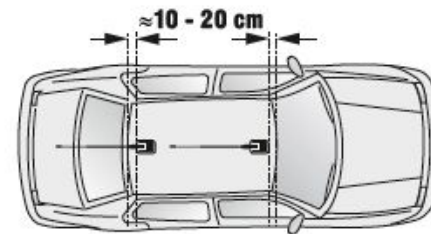

# MONTAGEANLEITUNG

**Dach-Gelenkantenne**  
**Roof Antenna**  
AM/FM, DAB, DAB+Radio

Bohrschablone  
Drilling template **1:1**